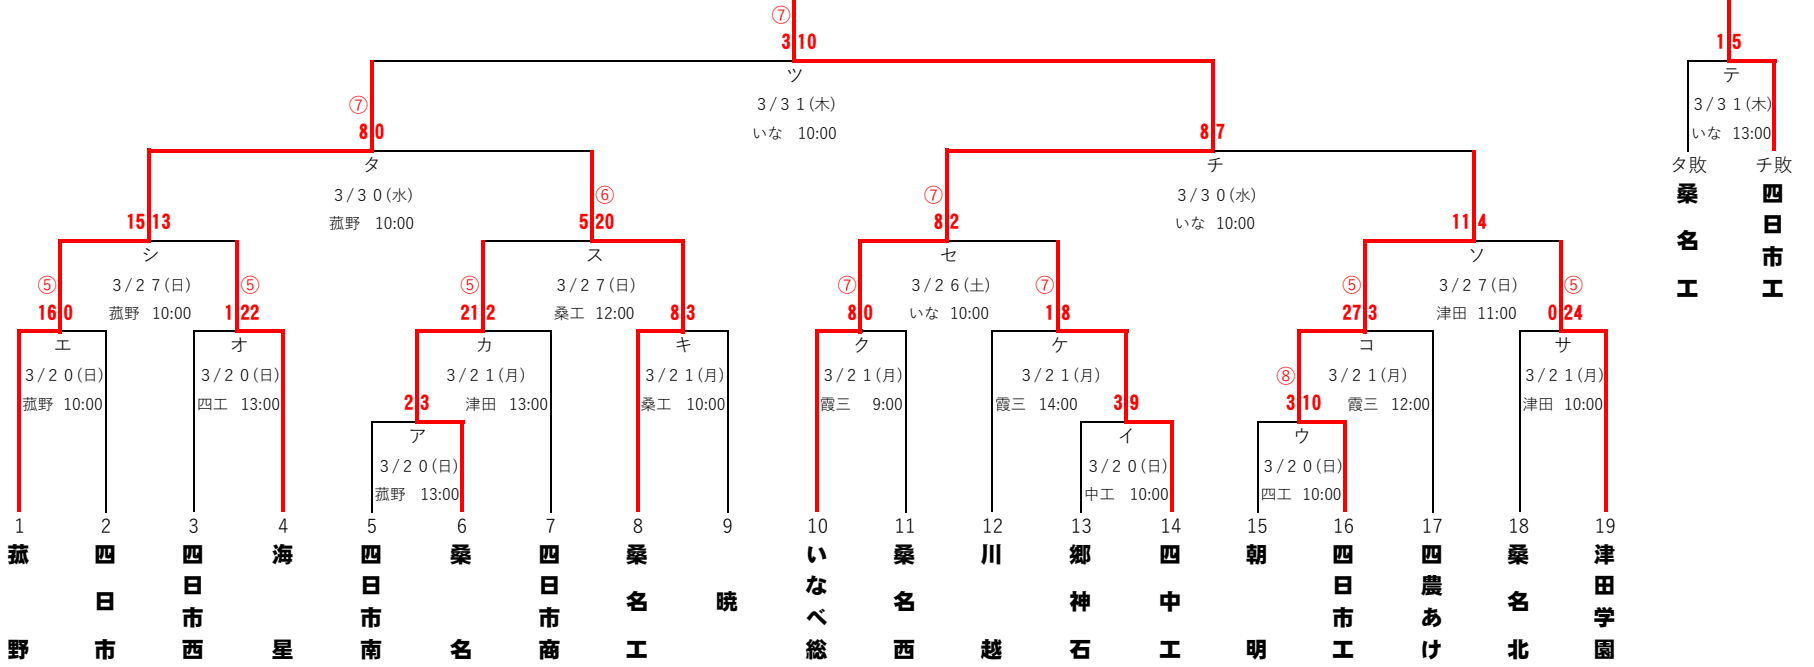

第69回 春季東海地区高等学校野球三重県大会 北地区予選 試合結果

第1次予選

シ、ス、セ、ソの勝者4校が代表校

第一代表 **いなべ総合学園**

順位決定戦

各ゾーンの勝者2校が代表校

第2次予選

各ゾーンの勝者3校が代表校