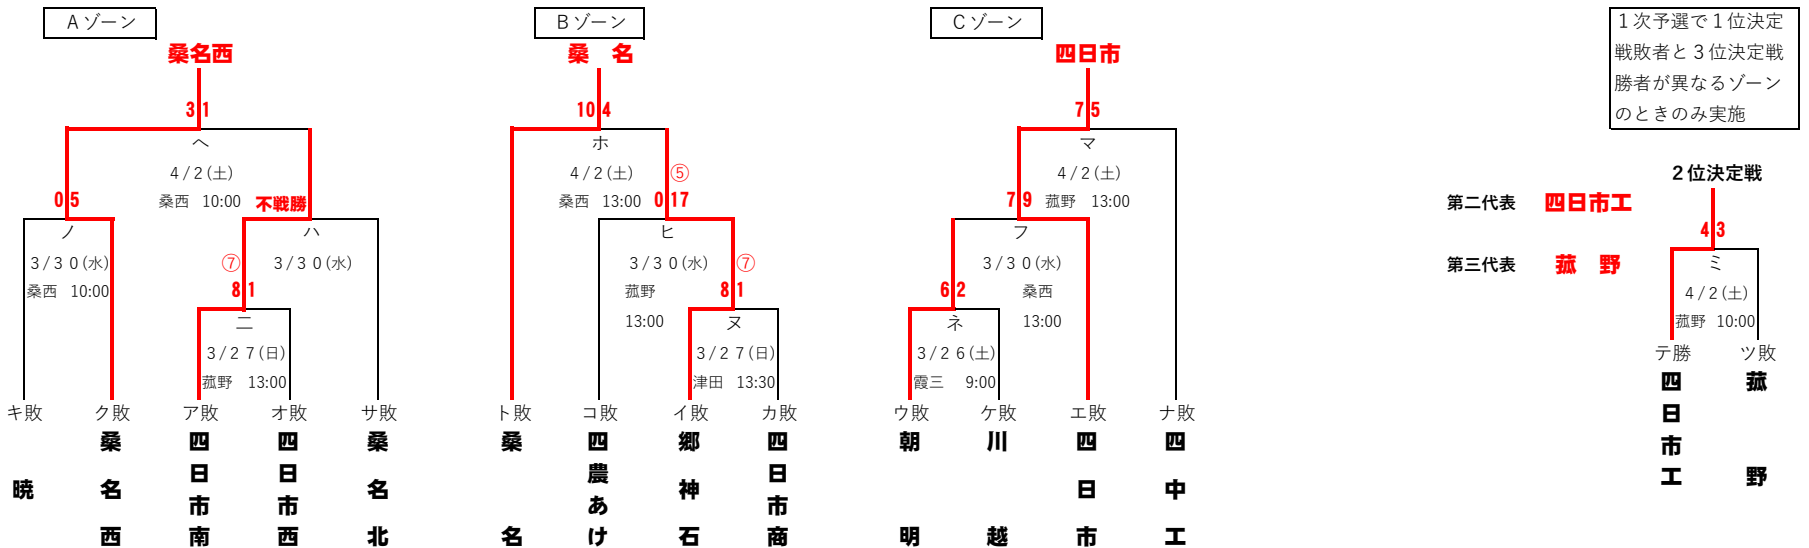

第69回 春季東海地区高等学校野球三重県大会 北地区予選 試合結果

第1次予選

シ、ス、セ、ソの勝者4校が代表校

第一代表 **いなべ総合学園**

順位決定戦

各ゾーンの勝者2校が代表校

第2次予選

各ゾーンの勝者3校が代表校